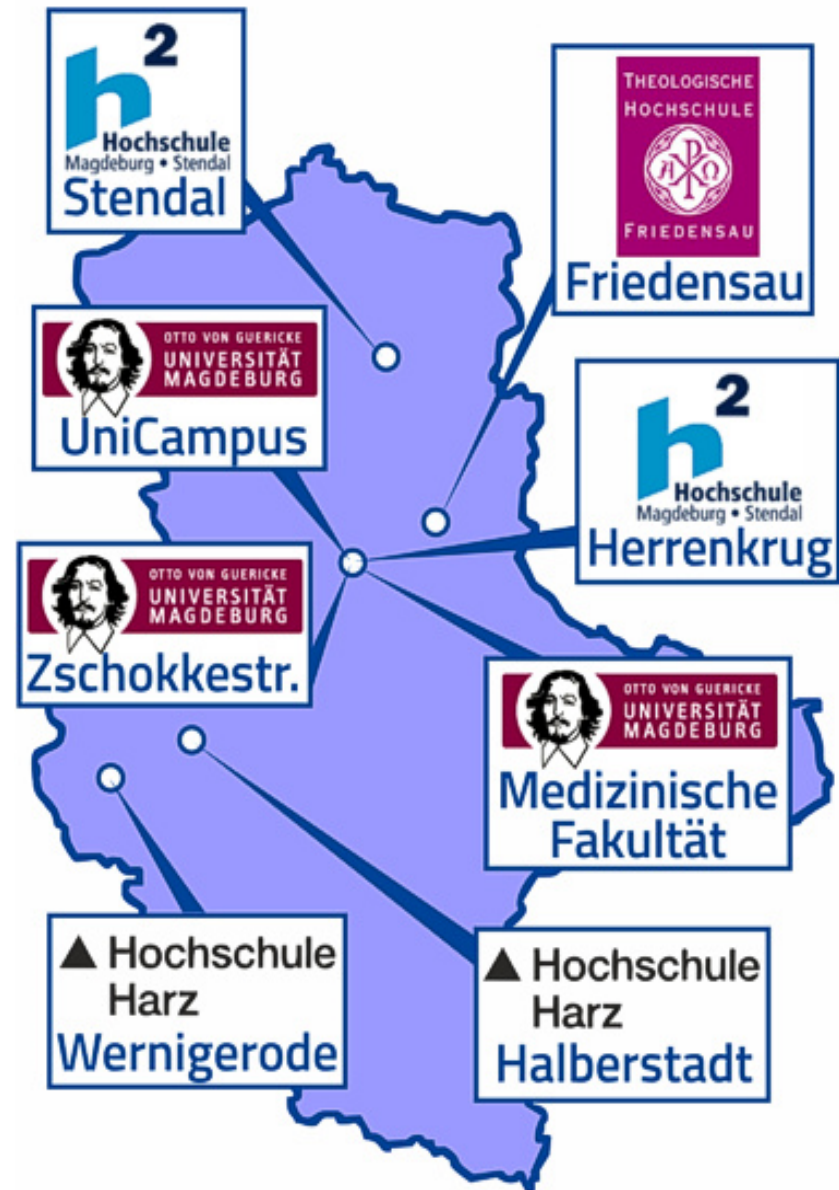

**studentenwerk  
magdeburg**

Herzlich Willkommen  
an der  
„Otto-von-Guericke-Universität“  
Magdeburg

SOZIAL. KOMPETENT. ENGAGIERT.

**studentenwerk  
magdeburg**

## Standort Magdeburg

- Wohnheim 7
- Infopoint Mensa